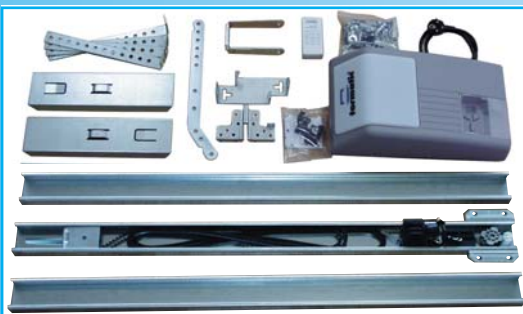

PORTMOTORER

MOTORER TIL GARAGEPORTE

PORTMOTORER

GTA 611S/612S

GTA 611S/612S Komplet-sæt

- Motorhoved GTA 611 S eller GTA 612 S
- Trækraft 500 N (GTA 611 S) eller 700 N (GTA 612 S)
- Køreskinne tredelt, med støjsvag tandrem
- Dørbeslag til vippe- og ledhejseporte
- Radiomodtager og sender, KeeLoq

Porttyper / porthøjder

- Vippeporte op til 2500 mm
- Ledhejseporte op til 2250 mm, ved foran monteret fjeder
- Ved bagtil monteret fjeder op til 2150 mm

Tilbehør

- Nødåbning udv. Til vippe- og ledhejseporte, valgfri
- Nøgleafbryder, trykknop, kodetastatur
- Radiosender